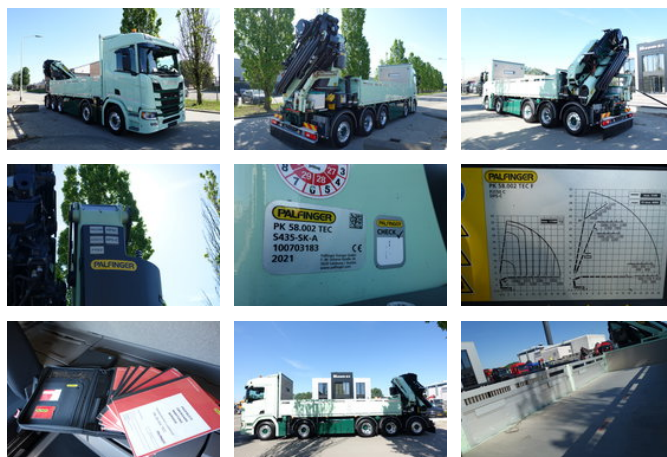

# Scania R500 NGS R500 NGS 10X4 / PALFINGER 58.002 TEC + FLY JIB KRAAN / 58 TM KRAAN / REMOTE CONTROL / LOW KM / ALCOA / BELGIUM TRUCK / NIEUWSTAAT / NEW CONDITION

## Algemene kenmerken

Merk	Scania
Model	R500 NGS
Subcategorie	Kraanwagen
Tellerstand	57.500km
Bouwjaar	2021
Conditie	Gebruikt
Brandstof	Diesel
Emissieklasse	Euro 6

## Omschrijving

SCANIA R 500 NGS 10X4 OPENLAADBAK MET PALFINGER PK 58.002 + FLY JIB KRAAN / 58 TM KRAAN + FLY JIB BOUWJAAR: 08-06-2021 KILOMETERSTAND:57.500 SLAAPCABINE ZWAAILAMPEN VERSTRALERS ALCOA VELGEN BELGIUM TRUCK !! EURO 6 !! 10X4 STUURAS / STEERING AXLE !! VOLLEDIG LUCHTGEVEERD !! PALFINGER PK 58.002 TEC + FLY JIB KRAAN / 58 TM KRAAN KRAAN 7 X HYDRAULISCHE UITSCHUIFBAAR JIB 4 X HYDRAULISCHE UITSCHUIFBAAR 6 X GESTEMPELD AFSTANDBEDIENING / REMOTE CONTROL !! !!! DEZE TRUCK IS IN NIEUWSTAAT / NEW CONDITION !!!