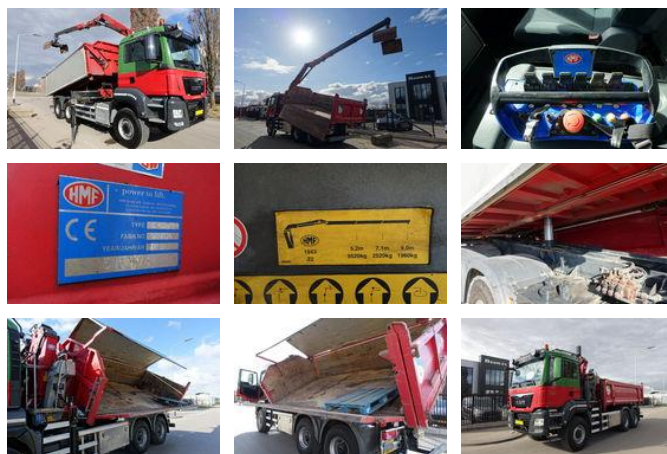

MAN TGS 26.480 6X6 EURO 6 / KIPPER + HMF 1943 Z2 KRAAN / REMOTE CONTROL / LOW KM / HOLLAND TRUCK / KEURING / TUV / PERFECT CONDITION

Algemene kenmerken

Merk	MAN
Subcategorie	Kipper
Tellerstand	356.000km
Bouwjaar	2015
Datum eerste registratie	26-06-2015
Kleur	Rood
Conditie	Gebruikt
Brandstof	Diesel
Emissieklasse	Euro 6

MAN TGS 26.480 6X6 EURO 6 / KIPPER + HMF 1943 Z2 KRAAN / REMOTE CONTROL / LOW KM / HOLLAND TRUCK / KEURING / TUV / PERFECT CONDITION

Technische specificaties

Aantal assen	3
Asconfiguratie	6x6
Transmissie	Handgeschakeld
Vermogen	480hp

Omschrijving

MAN TGS 26.480 6X6 KIPPER + HMF 1943 Z2 KRAAN BOUWJAAR:26-06-2015 KILOMETERSTAND:356.000 !! ZONNEKAP ZWAAILAMPEN VERSTRALERS RVS GEREEDSCHAPKIST VANGMUIL EURO 6 !! 6X6 !! BLADGEVEERD / STEELSUSPENSION !! NAAFREDUCTIE ASSEN / BIG AXELS !! HANDGESCHAKELD / ZF MANUAL GEARBOX !! HMF 1943 Z2 KRAAN / 19 TM KRAAN !! 2 X HYDRAULISCHE UITSCHUIFBAAR 2 X GESTEMPELD ROTATOR ZANDGRIJPER AFSTANDBEDIENING / REMOTE CONTROL !! !!! PERFECT CONDITION !!!