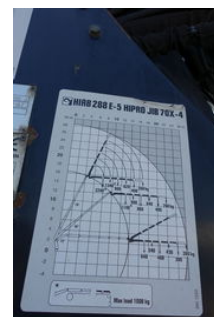

MAN TGS 26.360 6X4 HIAB 288 E-5 HIPRO + FLY JIB 70X-4 / LOW KM / BELGIUM TRUCK / KEURING / TUV / PERFECT CONDITION !!

Algemene kenmerken

Merk	MAN
Subcategorie	Kraanwagen
Tellerstand	237.000km
Bouwjaar	2008
Datum eerste registratie	06-08-2008
Kleur	Wit
Conditie	Gebruikt
Brandstof	Diesel
Emissieklasse	Euro 4

MAN TGS 26.360 6X4 HIAB 288 E-5 HIPRO + FLY JIB 70X-4 / LOW KM / BELGIUM TRUCK / KEURING / TUV / PERFECT CONDITION !!

Technische specificaties

Aantal assen	3
Asconfiguratie	6x4
Transmissie	Automaat
Vermogen	360hp

Omschrijving

MAN TGS 26.360 OPENLAADBAK MET HIAB 288 E-5 HIPRO + FLY JIB 70X4 BOUWJAAR:06-08-2008 KILOMETERSTAND: 237.000 ZONNEKAP ZWAAILAMPEN RVS GEREEDSCHAPKISTEN BELGIUM TRUCK !! KEURING / TUV : 13-10-2024 EURO 4 6X4 HIAB 288 E-5 HIPRO + FLY JIB 70X-4 !!! KRAAN 5 X HYDRAULISCHE UITSCHUIFBAAR JIB 4 X HYDRAULISCHE UITSCHUIFBAAR 4X GESTEMPELD AFSTANDBEDIENING / REMOTE CONTROL !! !!! PERFECT CONDITION !!!