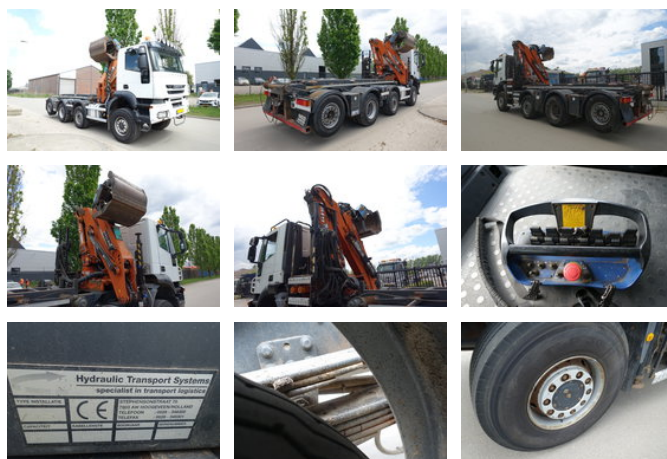

Iveco TRAKKER 450 8X2 NCH 30 TONS KABELSYSTEEM / MARCHESI M145 Z KRAAN / 14,5 TM KRAAN / REMOTE CONTROL / HOLLAND TRUCK

Algemene kenmerken

Merk	Iveco
Subcategorie	Containersysteem
Containersysteem	cabl
Tellerstand	574.000km
Bouwjaar	2009
Kleur	Wit
Conditie	Gebuikt
Brandstof	Diesel
Emissieklasse	Euro 5

Iveco TRAKKER 450 8X2 NCH 30 TONS KABELSYSTEEM / MARCHESI M145 Z KRAAN / 14,5 TM KRAAN / REMOTE CONTROL / HOLLAND TRUCK

Technische specificaties

Transmissie	Automaat
Vermogen	450hp

Omschrijving

IVECO 450 TRAKKER 8X2 NCH 30 TONS KABEL SYSTEEM + MARCHESI M145 Z KRAAN / 14,5 TM KRAAN BOUWJAAR:
7-9-2009 KILOMETERSTAND:574.000 ZONNEKAP VERSTRALERS LUCHTHOORNS HOLLAND TRUCK !! AUTOMAAT EURO 5
MARCHESI M 145 Z KRAAN / 14,5 TM KRAAN 2 X HYDRAULISCHE UITSCHUIFBAAR AFSTANDBEDIENING / REMOTE
CONTROL !! !!! GOOD CONDITION !!!