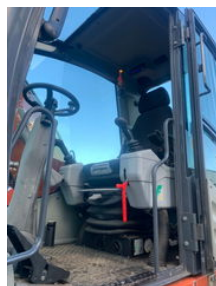

Atlas 150 W / NL MACHINE / PERFECT CONDITION !!

Algemene kenmerken

Merk	Atlas
Subcategorie	Wielgraafmachine
Bouwjaar	2015
operatingHours	10541
Kleur	orange
Conditie	Gebruikt
Brandstof	Diesel

Atlas 150 W / NL MACHINE / PERFECT CONDITION !!

Omschrijving

ATLAS 150 W GRAAFMACHINE BOUWJAAR:2015 UREN / HOURS : 10541 NL MACHINE !! KENTEKEN AANWEZIG !! BREDE BANDEN / BIG TYRES !! AIRCO !!! PERFECT CONDITION !!!

Accessoires