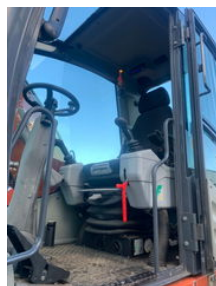

# Atlas 150 W / NL MACHINE / PERFECT CONDITION !!

## Algemene kenmerken

Merk	Atlas
Subcategorie	Wielgraafmachine
Bouwjaar	2015
Bedrijfsuren	10541
Kleur	Oranje
Conditie	Gebruikt
Brandstof	Diesel