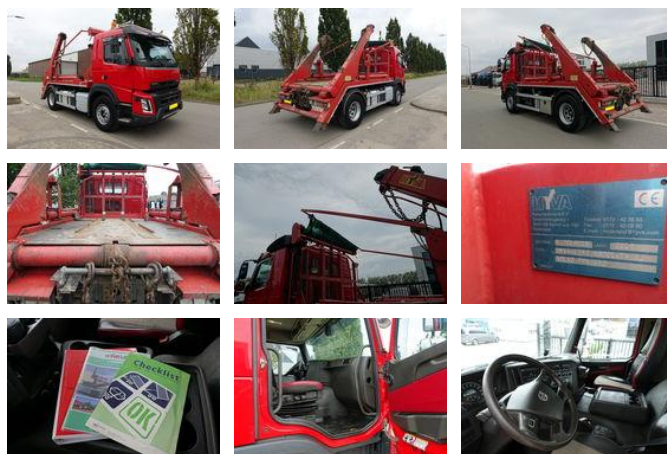

Volvo FMX 330 EURO 6 PORTAALARM / HYVALIFT 14 TONS / KEURING 2025 / TUV 2025 / HOLLAND TRUCK / PERFECT CONDITION !!

Allgemeine Merkmale

Marke	Volvo
Unterkategorie	Container-LKW
Ausstattung	skiploader
Kilometerstand	346.000km
Baujahr	2016
Datum der Erstzulassung	02-06-2016
Farbe	Rot
Zustand	Gebraucht
Kraftstoff	Diesel
Emissionsklasse	Euro 6

Volvo FMX 330 EURO 6 PORTAALARM / HYVALIFT 14 TONS / KEURING 2025 / TUV 2025 / HOLLAND TRUCK / PERFECT CONDITION !!

Technische Spezifikationen

Anzahl der Achsen	2
Achsenkonfiguration	4x2
Übertragung	Vollautomatik