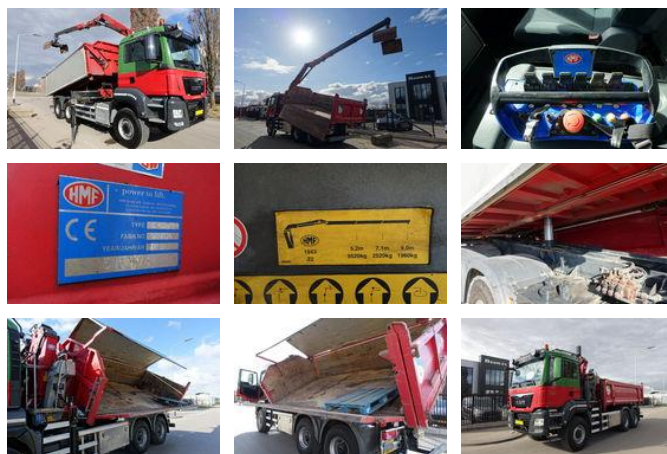

MAN TGS 26.480 6X6 EURO 6 / KIPPER + HMF 1943 Z2 KRAAN / REMOTE CONTROL / LOW KM / HOLLAND TRUCK / KEURING / TUV / PERFECT CONDITION

Allgemeine Merkmale

Marke	MAN
Unterkategorie	Kipper
Kilometerstand	356.000km
Baujahr	2015
Datum der Erstzulassung	26-06-2015
Farbe	Rot
Zustand	Gebraucht
Kraftstoff	Diesel
Emissionsklasse	Euro 6

MAN TGS 26.480 6X6 EURO 6 / KIPPER + HMF 1943 Z2 KRAAN / REMOTE CONTROL / LOW KM / HOLLAND TRUCK / KEURING / TUV / PERFECT CONDITION

Technische Spezifikationen

Anzahl der Achsen	3
Achsenkonfiguration	6x6
Übertragung	Handgeschenk
Motorleistung	480hp