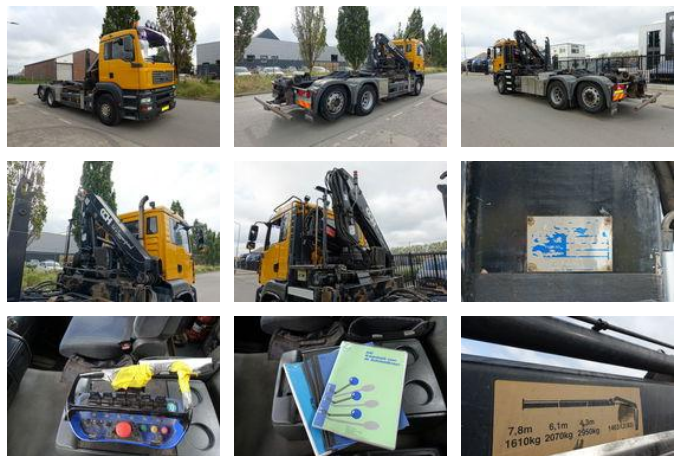

# MAN TGA 26.350 6X2 HAAKSYSTEEM + HMF 1460 K2 KRAAN / 14,6 TM KRAAN / REMOTE CONTROL / HOLLAND TRUCK

## Allgemeine Merkmale

Marke	MAN
Unterkategorie	Container-LKW
containerSystemType	hook
Kilometerstand	676.000km
Baujahr	2006
Datum der Erstzulassung	06-10-2006
Farbe	yellow
Zustand	Gebraucht
Kraftstoff	Diesel
Emissionsklasse	Euro 4

## Technische Spezifikationen

Anzahl der Achsen	3
Achsenkonfiguration	6x2
Übertragung	Vollautomatik
Vermögenswerte	350hp