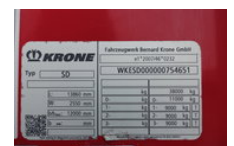

Krone 3 ASSIGE TRAILER / SCHUIFZEILEN / SCHUIFDAK / TWISTLOCKS

Allgemeine Merkmale

| | |
|----------------|-----------------------|
| Marke | Krone |
| Unterkategorie | Schiebeplanenaufleger |
| Baujahr | 2016 |
| Zustand | Gebraucht |