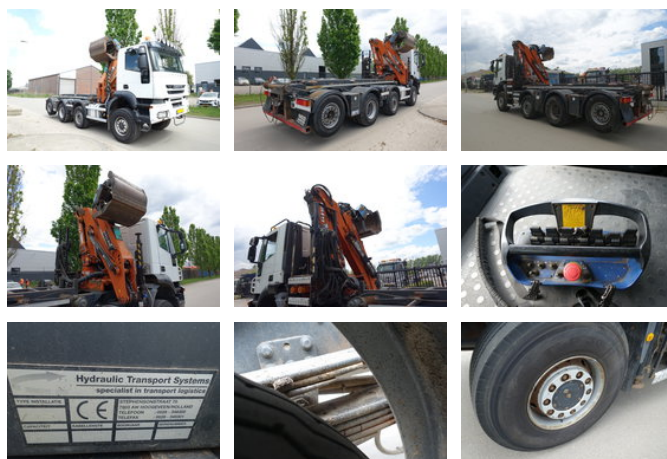

Iveco TRAKKER 450 8X2 NCH 30 TONS KABELSYSTEEM / MARCHESI M145 Z KRAAN / 14,5 TM KRAAN / REMOTE CONTROL / HOLLAND TRUCK

Allgemeine Merkmale

Marke	Iveco
Unterkategorie	Container-LKW
Ausstattung	cabrio
Kilometerstand	574.000km
Baujahr	2009
Farbe	Weiß
Zustand	Gebraucht
Kraftstoff	Diesel
Emissionsklasse	Euro 5

Iveco TRAKKER 450 8X2 NCH 30 TONS KABELSYSTEEM / MARCHESI M145 Z KRAAN / 14,5 TM KRAAN / REMOTE CONTROL / HOLLAND TRUCK

Technische Specificaties

Übertragung

Vollautomatik

Motorleistung

450hp

Zubehör