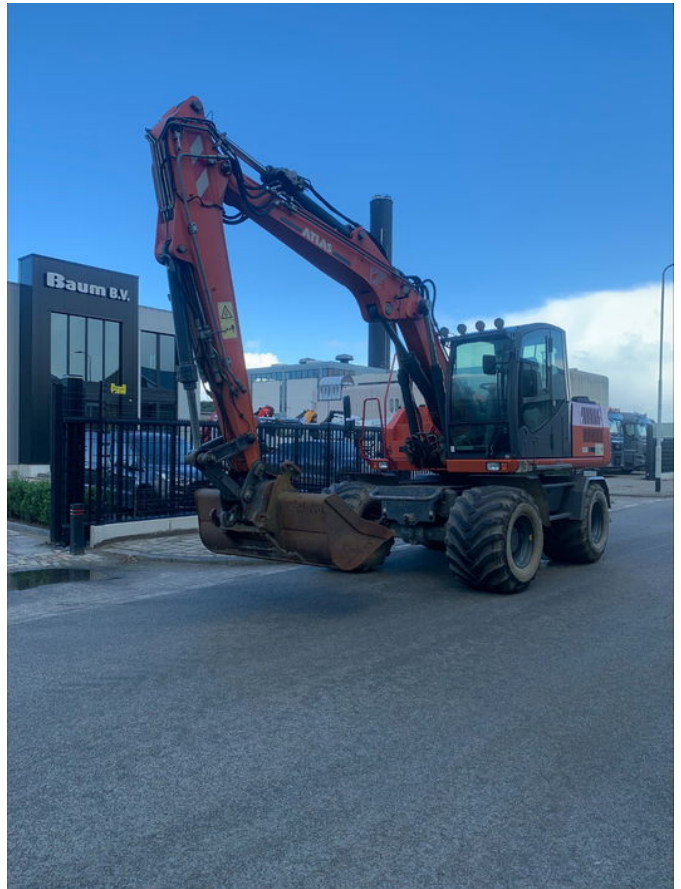

Atlas 150 W / NL MACHINE / PERFECT CONDITION !!

Allgemeine Merkmale

Marke	Atlas
Unterkategorie	Radbagger
Baujahr	2015
operatingHours	10541
Farbe	orange
Zustand	Gebraucht
Kraftstoff	Diesel

Atlas 150 W / NL MACHINE / PERFECT CONDITION !!