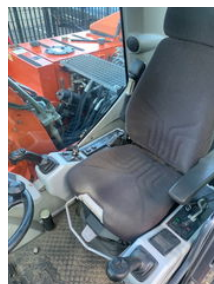

Atlas 150 W / NL MACHINE / PERFECT CONDITION !!

Allgemeine Merkmale

Marke	Atlas
Unterkategorie	Radbagger
Baujahr	2015
Betriebszeiten	10541
Farbe	Orange
Zustand	Gebraucht
Kraftstoff	Diesel

Atlas 150 W / NL MACHINE / PERFECT CONDITION !!