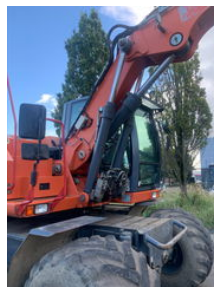

Atlas 150 W / NL MACHINE / PERFECT CONDITION !!

Allgemeine Merkmale

Marke	Atlas
Unterkategorie	Radbagger
Baujahr	2015
operatingHours	10541
Farbe	orange
Zustand	Gebraucht
Kraftstoff	Diesel

Atlas 150 W / NL MACHINE / PERFECT CONDITION !!