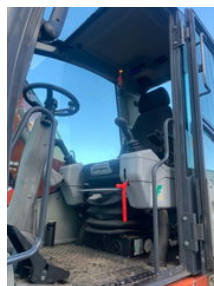

Atlas 150 W / NL MACHINE / PERFECT CONDITION !!

Allgemeine Merkmale

Marke	Atlas
Unterkategorie	Radbagger
Baujahr	2015
operatingHours	10541
Farbe	orange
Zustand	Gebraucht
Kraftstoff	Diesel

Atlas 150 W / NL MACHINE / PERFECT CONDITION !!